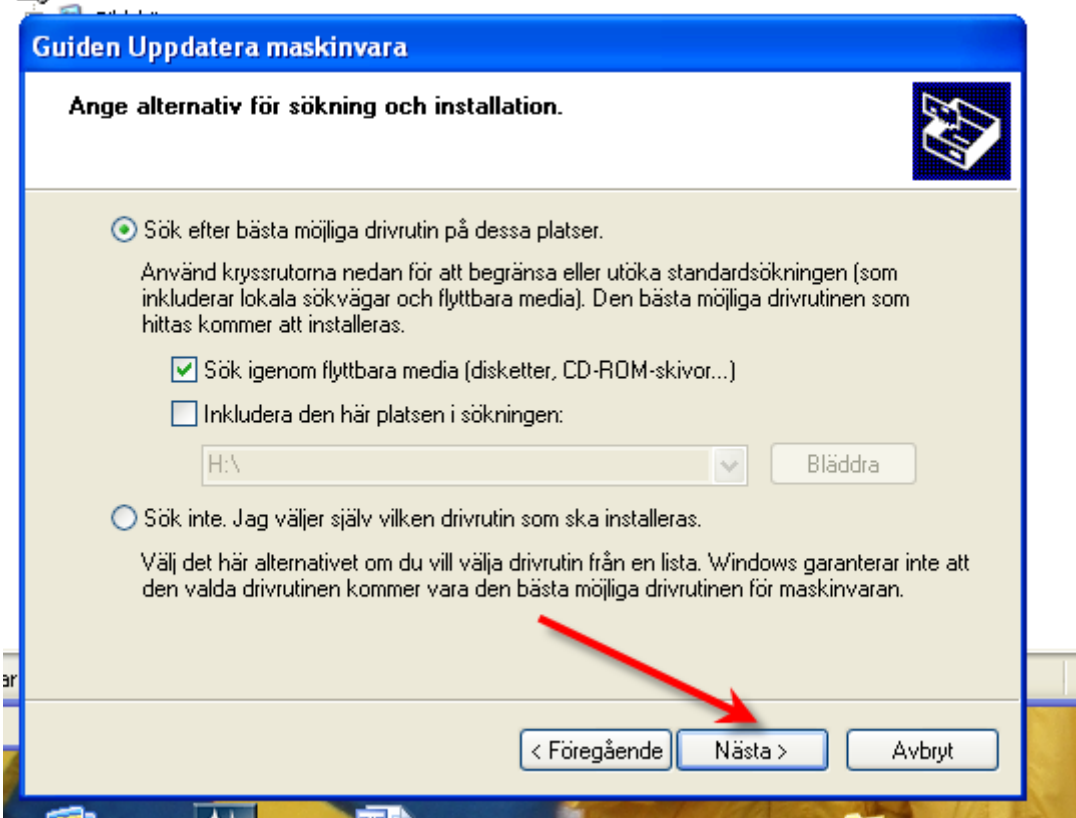

بسم الله الرحمن الرحيم  
طريقة تعريف اي جهاز مربوط على الحاسبة مثل كامرة او طابعة او  
سكّنر وغيرها  
اولا يجب وضع سي دي التعريف في مكانه اي سي دي روم وبعدها نتبع  
الخطوات حسب الصور

**0735557898 ابو ياسر عباس الشكرجي**  
**[www.ahlulbeit.se](http://www.ahlulbeit.se) مركز اهل البيت ع السويد اوربيرو**  
**[www.ipcrt.com](http://www.ipcrt.com) جمعية الاندماج الثقافية السويد كوملا**  
**abbas4h@gmail.com**