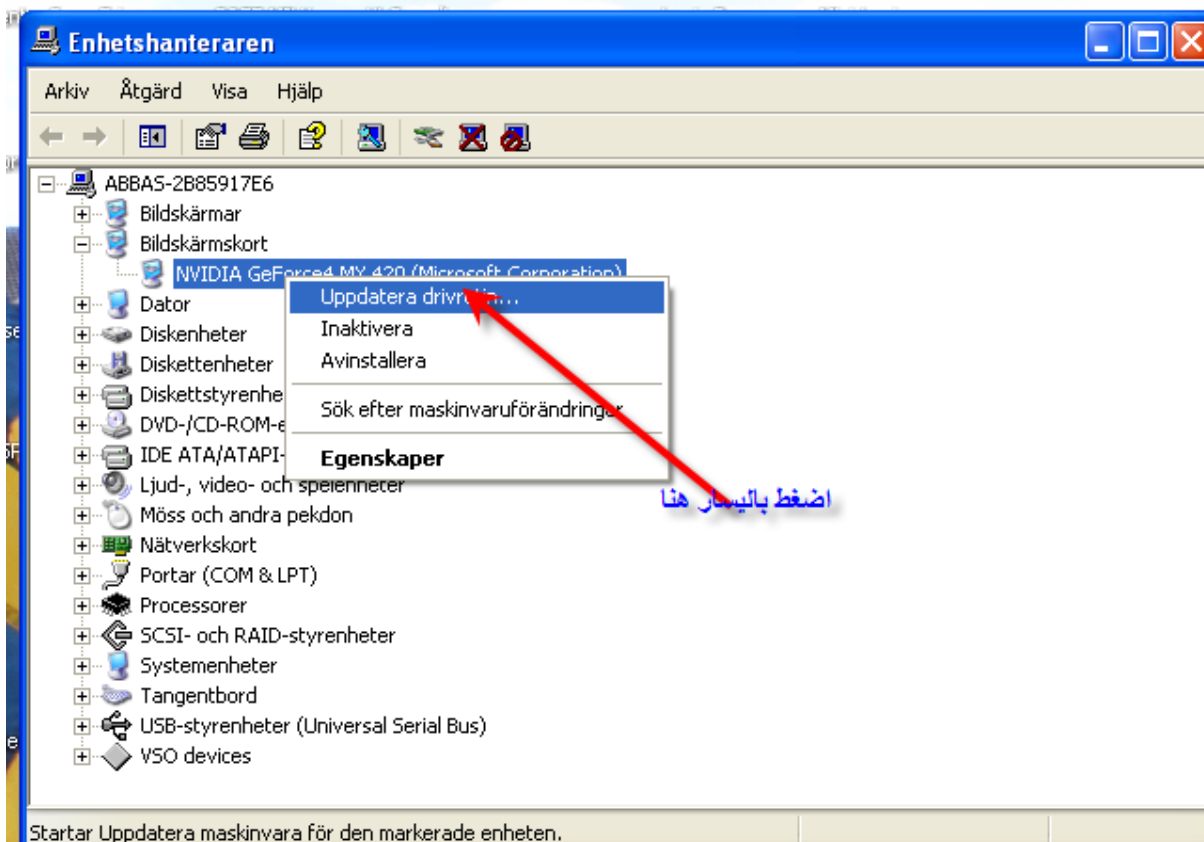

بسم الله الرحمن الرحيم  
طريقة تعريف اي جهاز مربوط على الحاسبة مثل كامرة او طابعة او  
سكّنر وغيرها  
اولا يجب وضع سي دي التعريف في مكانه اي سي دي روم وبعدها نتبع  
الخطوات حسب الصور

**0735557898 ابو ياسر عباس الشكرجي**  
**[www.ahlulbeit.se](http://www.ahlulbeit.se) مركز اهل البيت ع السويد اوربيرو**  
**[www.ipcrt.com](http://www.ipcrt.com) جمعية الاندماج الثقافية السويد كوملا**  
**abbas4h@gmail.com**