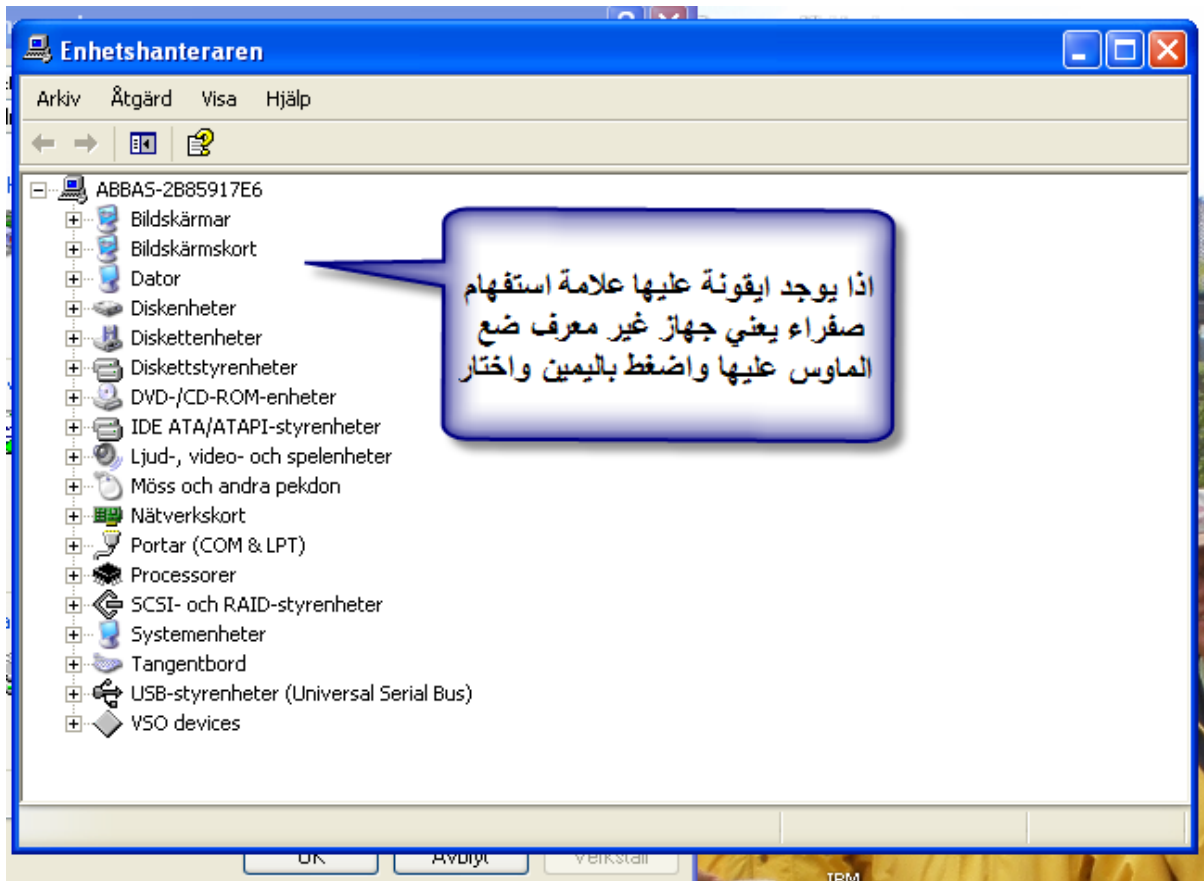

بسم الله الرحمن الرحيم  
طريقة تعريف اي جهاز مربوط على الحاسبة مثل كامرة او طابعة او  
سكّنر وغيرها  
اولا يجب وضع سي دي التعريف في مكانه اي سي دي روم وبعدها نتبع  
الخطوات حسب الصور

**0735557898 ابو ياسر عباس الشكرجي**  
**[www.ahlulbeit.se](http://www.ahlulbeit.se) مركز اهل البيت ع السويد اوربيرو**  
**[www.ipcrt.com](http://www.ipcrt.com) جمعية الاندماج الثقافية السويد كوملا**  
**abbas4h@gmail.com**