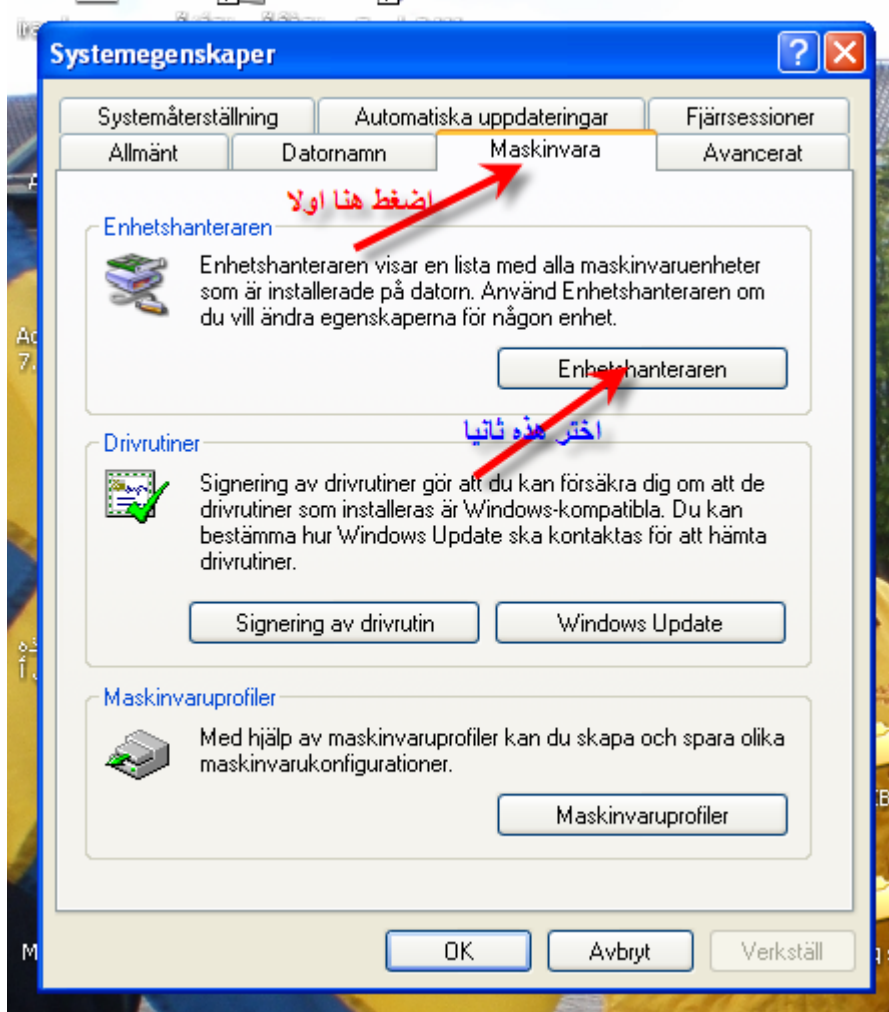

بسم الله الرحمن الرحيم  
طريقة تعريف اي جهاز مربوط على الحاسبة مثل كامرة او طابعة او  
سكّنر وغيرها  
اولا يجب وضع سي دي التعريف في مكانه اي سي دي روم وبعدها نتبع  
الخطوات حسب الصور

**0735557898 ابو ياسر عباس الشكرجي**  
**[www.ahlulbeit.se](http://www.ahlulbeit.se) مركز اهل البيت ع السويد اوربيرو**  
**[www.ipcrt.com](http://www.ipcrt.com) جمعية الاندماج الثقافية السويد كوملا**  
**abbas4h@gmail.com**