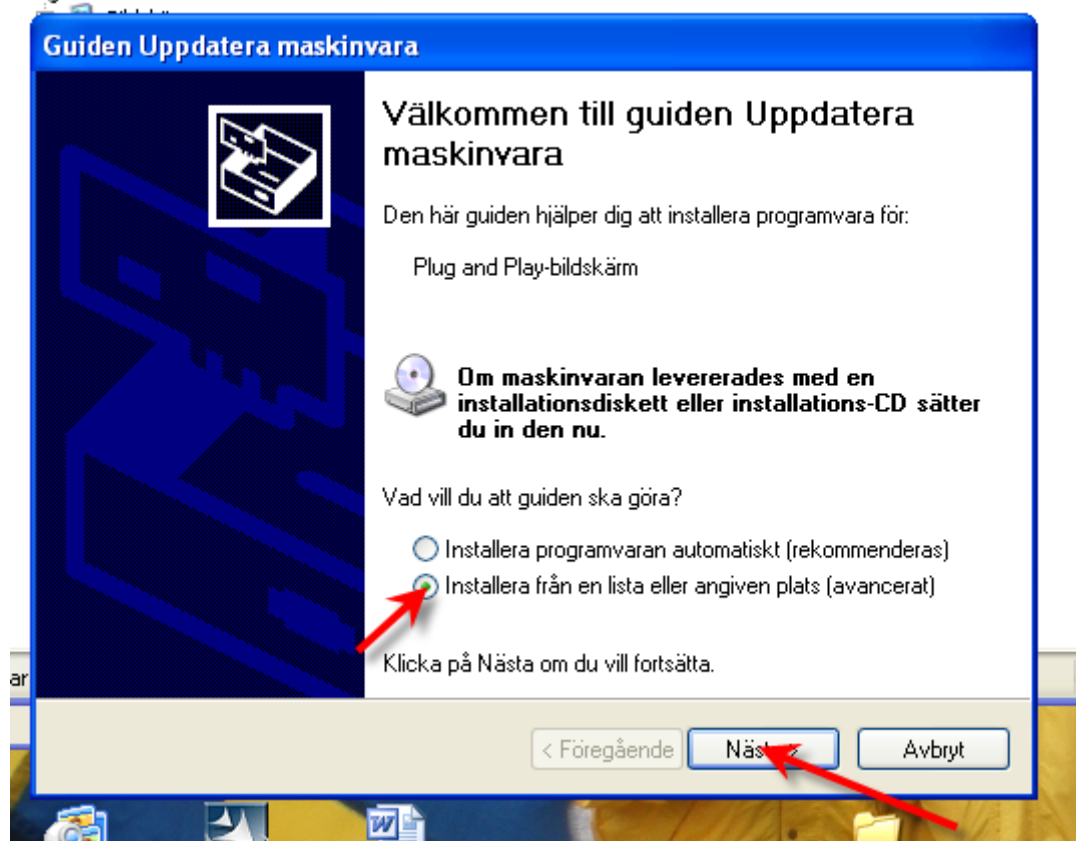

بسم الله الرحمن الرحيم  
طريقة تعريف اي جهاز مربوط على الحاسبة مثل كامرة او طابعة او  
سكّنر وغيرها  
اولا يجب وضع سي دي التعريف في مكانه اي سي دي روم وبعدها نتبع  
الخطوات حسب الصور

**0735557898 ابو ياسر عباس الشكرجي**  
**[www.ahlulbeit.se](http://www.ahlulbeit.se) مركز اهل البيت ع السويد اوربيرو**  
**[www.ipcrt.com](http://www.ipcrt.com) جمعية الاندماج الثقافية السويد كوملا**  
**abbas4h@gmail.com**