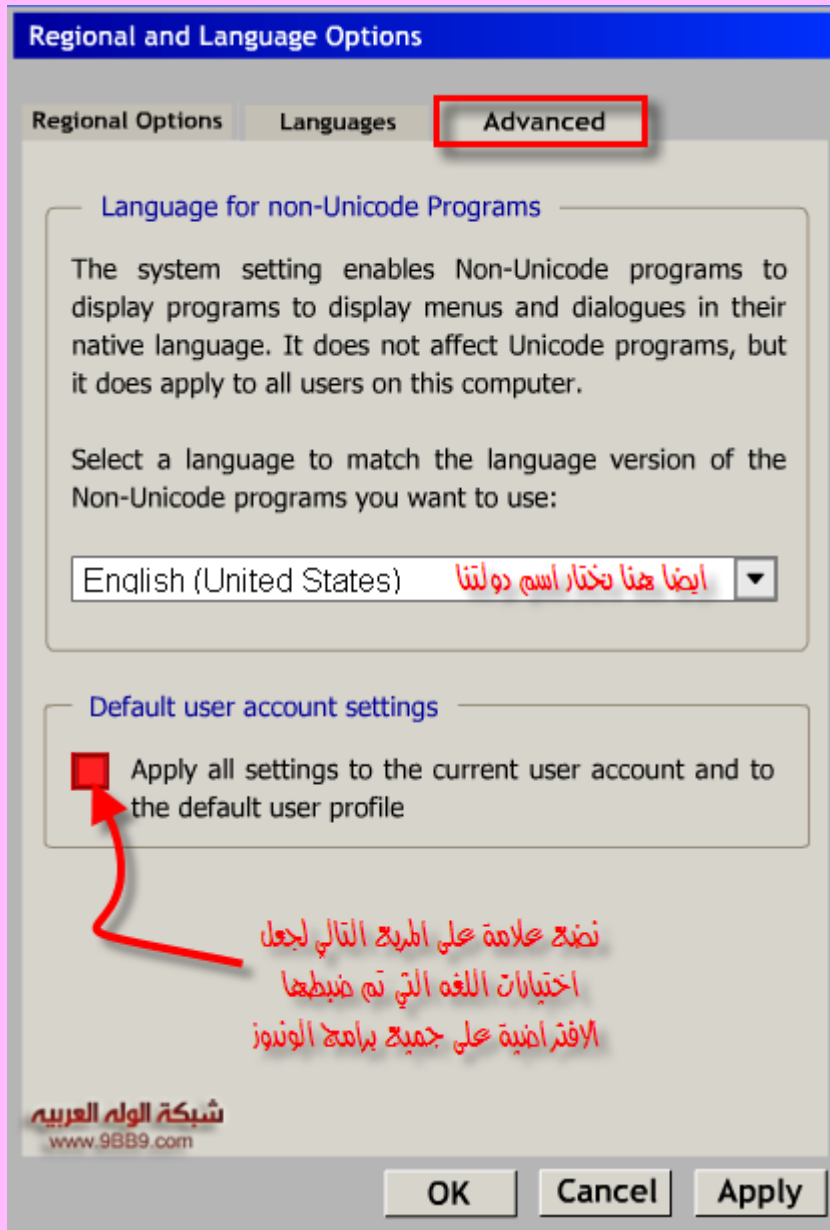

To help services provide you with local information, such as news and weather, select your present location:

تختار لغة دولتنا

شبكة الولد العربي
www.9889.com

OK

Cancel

Apply

وأيضاً هنا نضع العلامة بالبوكس ونختار لغة دولتنا